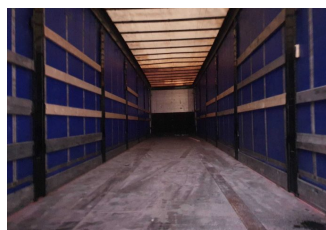

Semirimorchio telonato Rolfo

Montoro

IN OFFERTA

| | |
|--------------------------|-------------------------------------|
| Modello: | Semirimorchio telonato Rolfo |
| Immatricolazione: | 2013 |

Descrizione

Semirimorchio telonato Rolfo
 anno 2013
 3 assi fissi
 altezza interna mt 2.95
 sistema alza/abbassa e copri/scopri
 gommato 445/45/19.5

Dati tecnici

| | |
|----------------------------|-------------|
| Anno di produzione: | 2013 |
| Numero assi: | 3 |
| Posti pallet: | 33 |