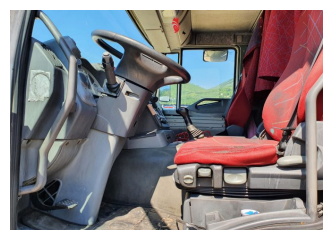

## Motrice Iveco Stralis 350

Montoro

### Descrizione

Motrice Iveco Stralis 350  
 Allestimento frigo – motore ThermoKing TD150  
 Sponda caricatrice posteriore  
 Anno 2005  
 Visto e piaciuto nello stato in cui si trova