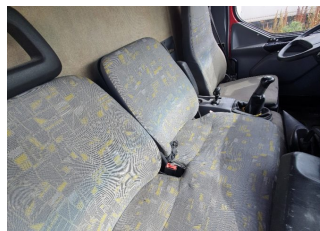

Renault Midlum pezzi di ricambio

🇮🇹 Montoro

Descrizione

Renault Midlum 42B3/4-44T/V/C.-45D./E
Type 44C2015
Anno 2002

cabina 5600464363
POI motore DCI 6W 2150 501863344

Cambio Midlum FS6309A
scatola sterzo 7422054816
scatola cambio 5001865316
Assale Anteriore
Ponte Posteriore
Cassa Frigo con motore frigo Carrier Supra funzionante
Sponda idraulica funzionante